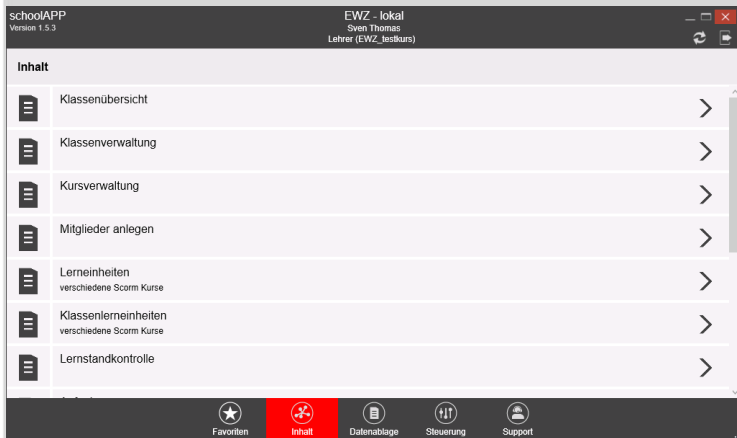

schoolAPP

schoolApp Funktionen u.a. im Überblick:

- Sichere Datenablage
- Klassenübersicht
- Klassenverwaltung
- Kursverwaltung
- Mitglieder anlegen
- Aufgaben
- Persönliche Nachrichten
- Chat, das Kommunikationssystem
- Schulweites Forum
- Terminplan und Terminkalender
- Klassenlerneinheiten
- Persönliche Lerneinheiten (Nachhilfe)