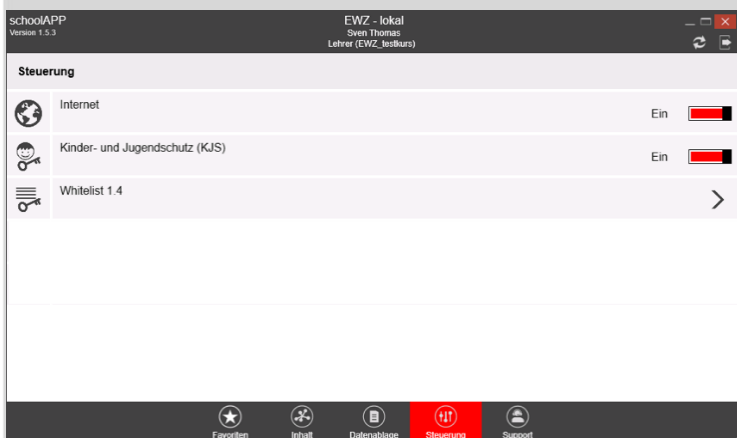

schoolAPP

schoolApp Funktionen u.a. im Überblick:

- Sichere Datenablage
- Klassenübersicht
- Klassenverwaltung
- Kursverwaltung
- Mitglieder anlegen
- Aufgaben
- Persönliche Nachrichten
- Chat, das Kommunikationssystem
- Schulweites Forum
- Terminplan und Terminkalender
- Klassenlerneinheiten
- Persönliche Lerneinheiten (Nachhilfe)