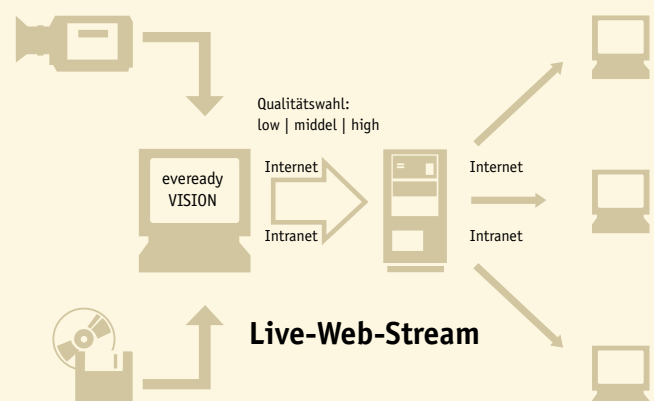

eveready Vision – schlaue Köpfe haben die beste Sicht!

> Mit **eveready Vision** sitzt man automatisch in der ersten Reihe. Die Live-Ausstrahlung von Video- und Fernsehbildern über das Internet an eine unbegrenzte Anzahl von Empfängern ist ohne jegliche Fachkenntnisse möglich und macht jedes Notebook/PC zum mobilen Sendezentrum. Egal ob ein Firmenvortrag für die internationale Belegschaft aufgezeichnet, oder eine medizinische Operation zu Schulungszwecken live übertragen werden soll: **eveready Vision** ist das einzige Werkzeug, dass Sie dafür brauchen.

Nutzen Sie eveready Vision zur Übertragung von:

- > Lehrveranstaltungen und Trainings
- > Vorträgen und Versammlungen
- > Sitzungen und Konferenzen
- > Hauptversammlungen und Firmen-Events
- > Unternehmens-TV
- > Kundeninformationen auf Homepages
- > Informationen beim Online-Banking
- > Screen Capturing für Software-Schulungen

Unabhängigkeit vom Ort und Zeit:

- > Die Empfänger der Live-Ausstrahlung können von jedem Ort der Welt aus den Veranstaltungen beiwohnen.
- > Wird der Stream als Video-Download zur Verfügung gestellt, kann der Empfänger zusätzlich den Zeitpunkt des Abrufs frei wählen.
- > Der Empfang der Web-Streams ist mit jedem standardisierten Webbrowser möglich, zusätzliche Software ist nicht nötig.

Ausgereifte Technik:

- > Die ausgereifte Technik garantiert hochwertige Qualität der Streams bzw. Videoübertragung mit bis zu 50 Bildern/s und bis zu 16,7 Mio. Farben (True Color) via ISDN, DSL oder Intranet.
- > Eine automatische Erkennung der Übertragungsbandbreite vom Server zum Client garantiert dem Empfänger die für ihn bestmögliche Qualität des Web-Streams.
- > Erfahrene User und Profis können umfangreiche und fein justierbare Einstellungen vornehmen (Audio- und Videosettings, Übertragungsrate, Komprimierung).