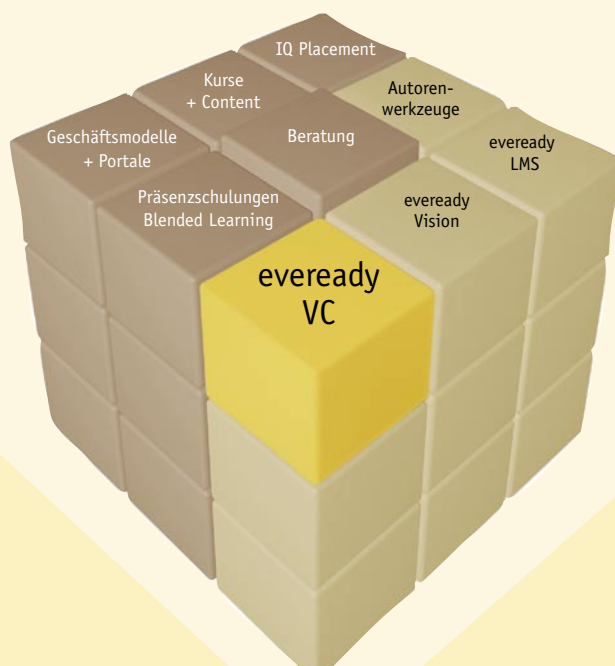

www.a-s-consulting.de

Technologiezentrum:
Akca-Schwarz Consulting GmbH
Stephanstr. 3
60313 Frankfurt am Main
+49 (0) 69/50 500 520
info@a-s-consulting.de

Verwaltung:
Akca-Schwarz Consulting GmbH
Am Schieferberg 13
65770 Kelkheim
+49 (0) 61 95/ 90 28 28