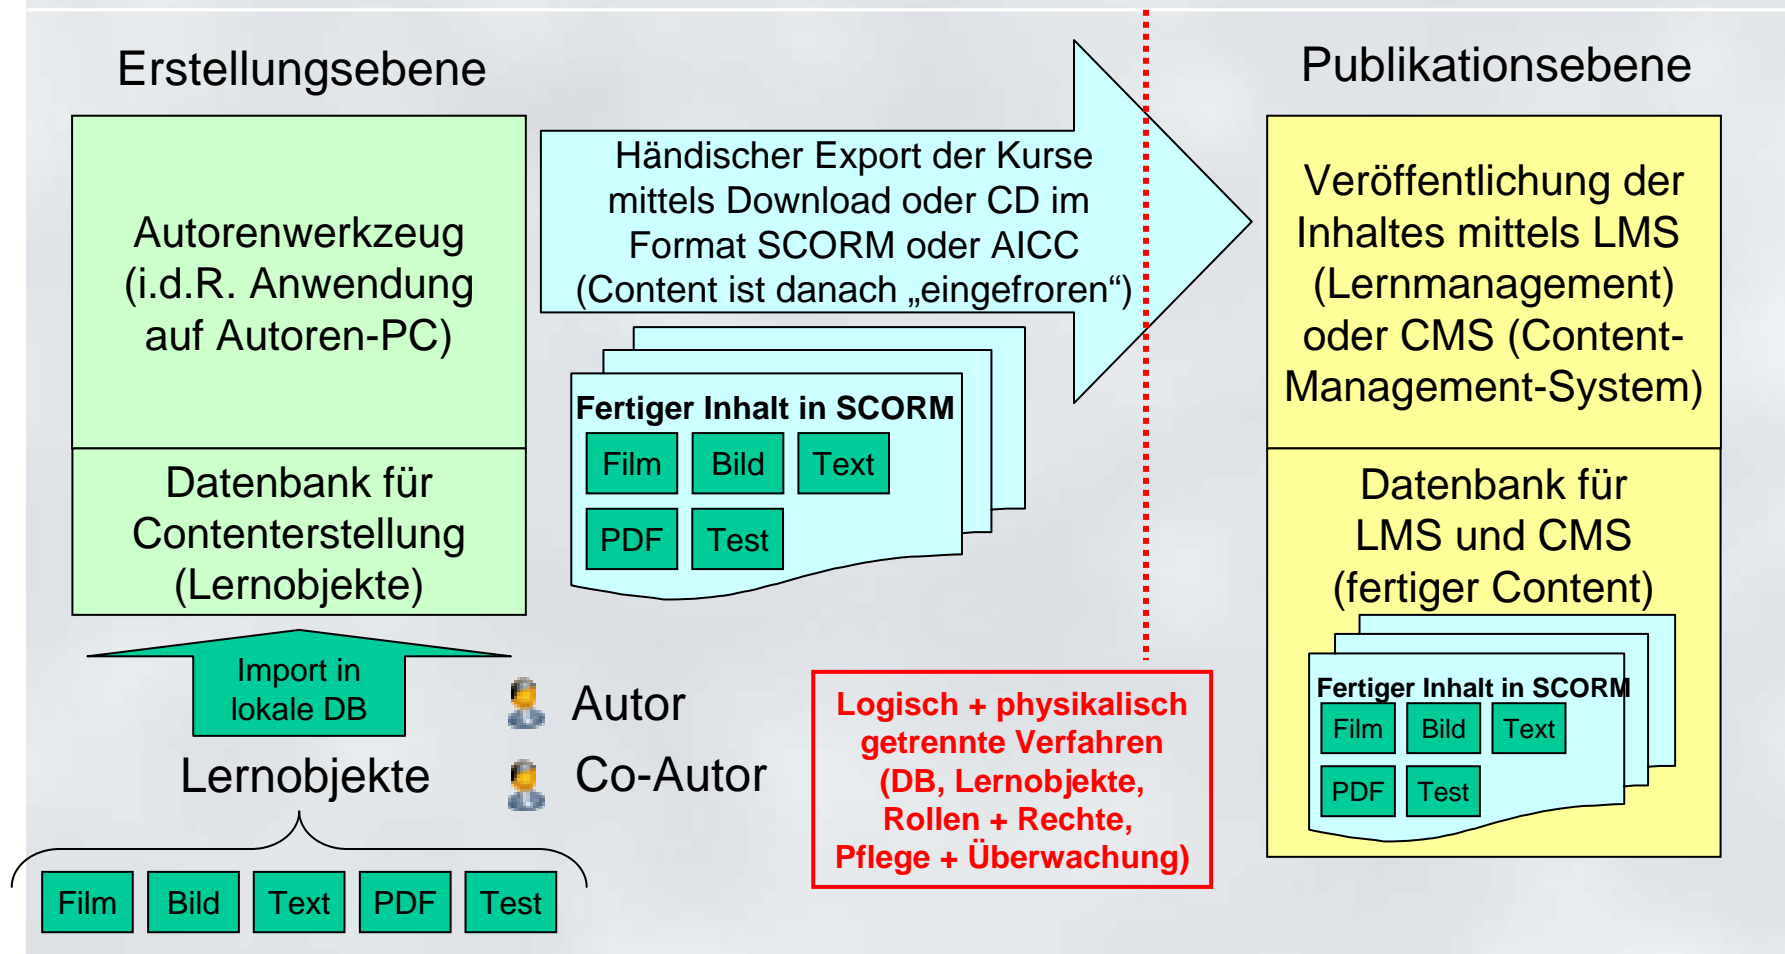

## Contenterstellung Konventionell =Content ist im LMS /CMS „eingefroren“

# Content-LifeCycle

## Erstellungsebene

Autorenwerkzeug  
(Weblösung, Webzugriff)  
Metadatenbank nur  
für Autoren / Co-Autoren

## Publikationsebene

Veröffentlichung mittels  
LMS + CMS (Weblösung)  
Metadatenbank nur für  
Portal / Wissensdatenbank

Metadatenbank (gemeinsame Inhalt für Portal und Autorenwerkzeug)  
Nutzer von Portal und Autorenwerkzeug können Metaobjekte als Lerninhalte  
hinterlegen, mit Nutzungseinschränkungen versehen und **selbstständig pflegen!**